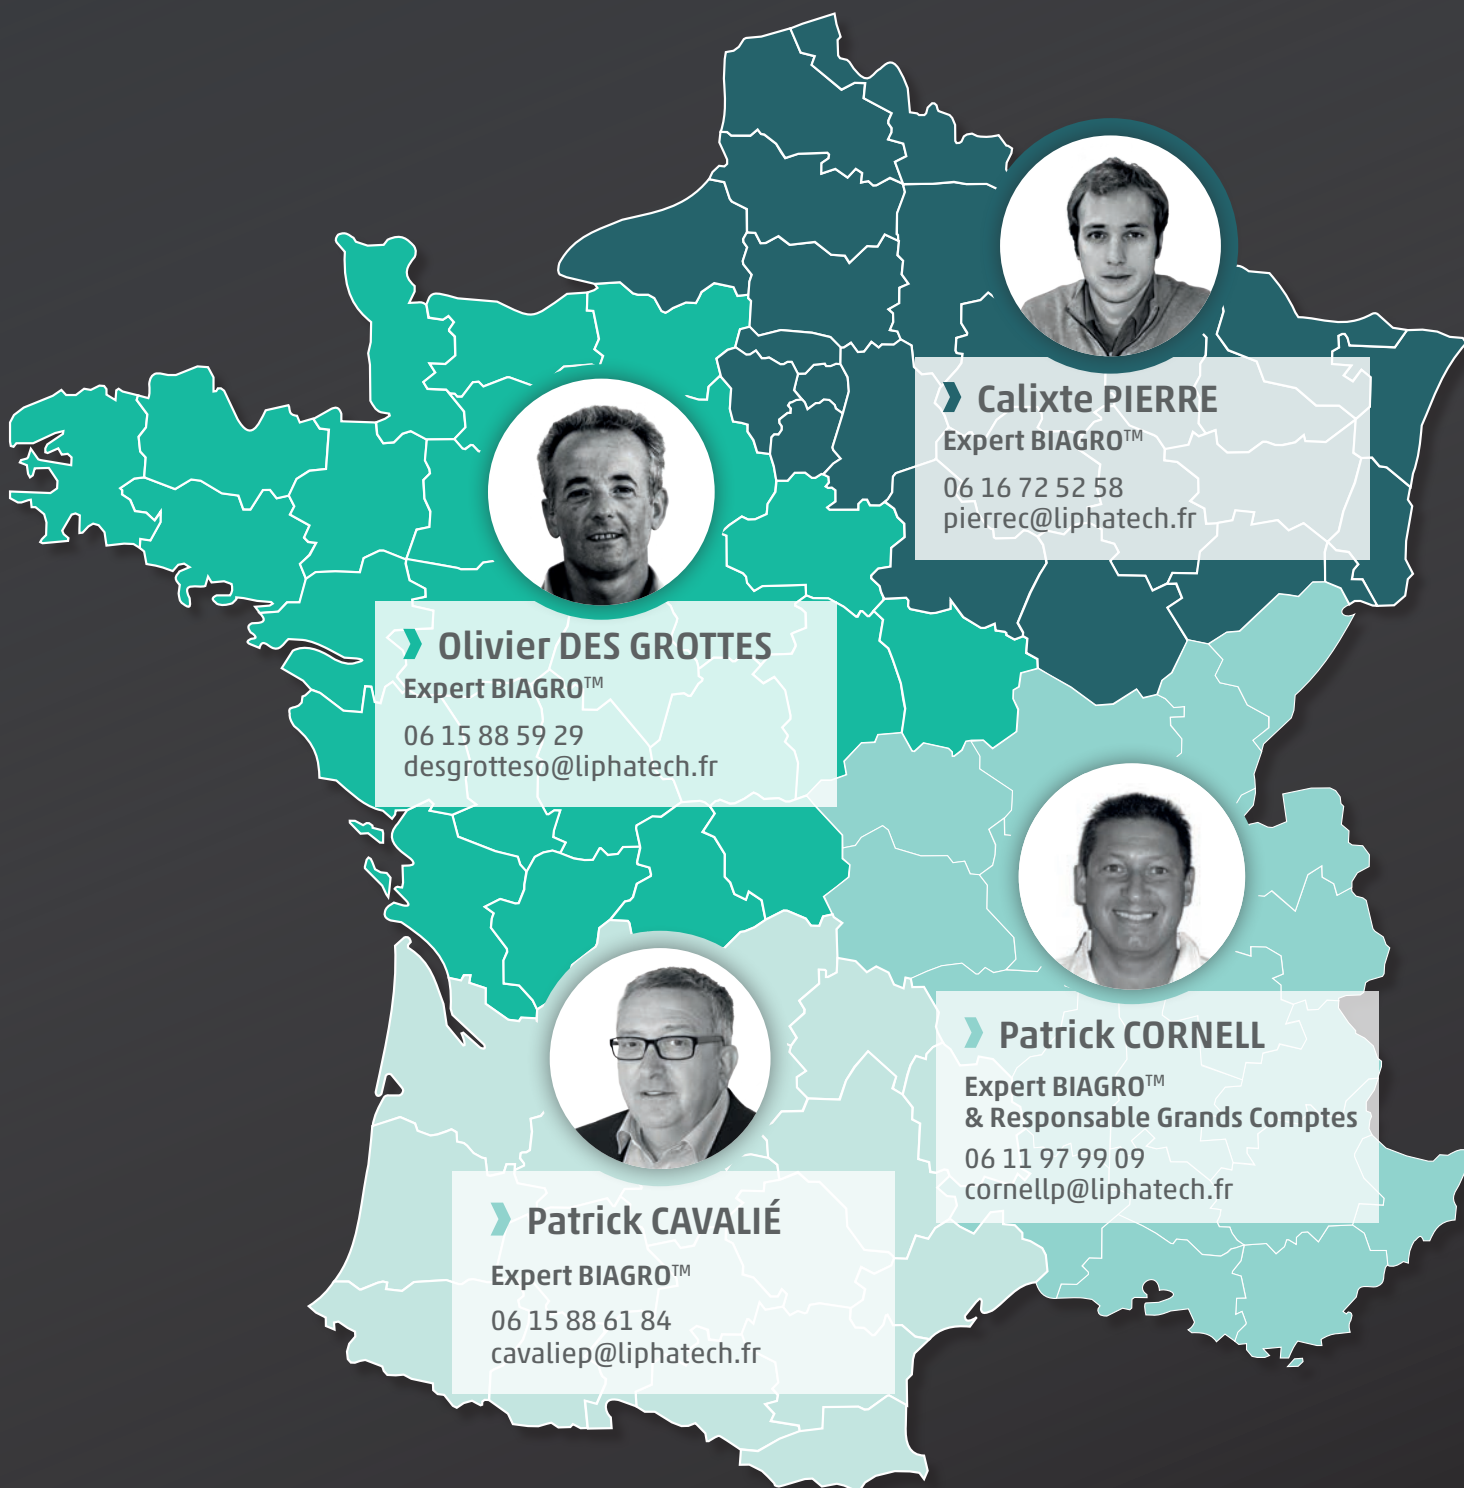

# NOS EXPERTS BIAGRO

» **Calixte PIERRE**  
Expert BIAGRO™  
06 16 72 52 58  
pierrec@liphatech.fr

» **Olivier DES GROTTE**  
Expert BIAGRO™  
06 15 88 59 29  
desgrotteso@liphatech.fr

» **Patrick CORNELL**  
Expert BIAGRO™  
& Responsable Grands Comptes  
06 11 97 99 09  
cornellp@liphatech.fr