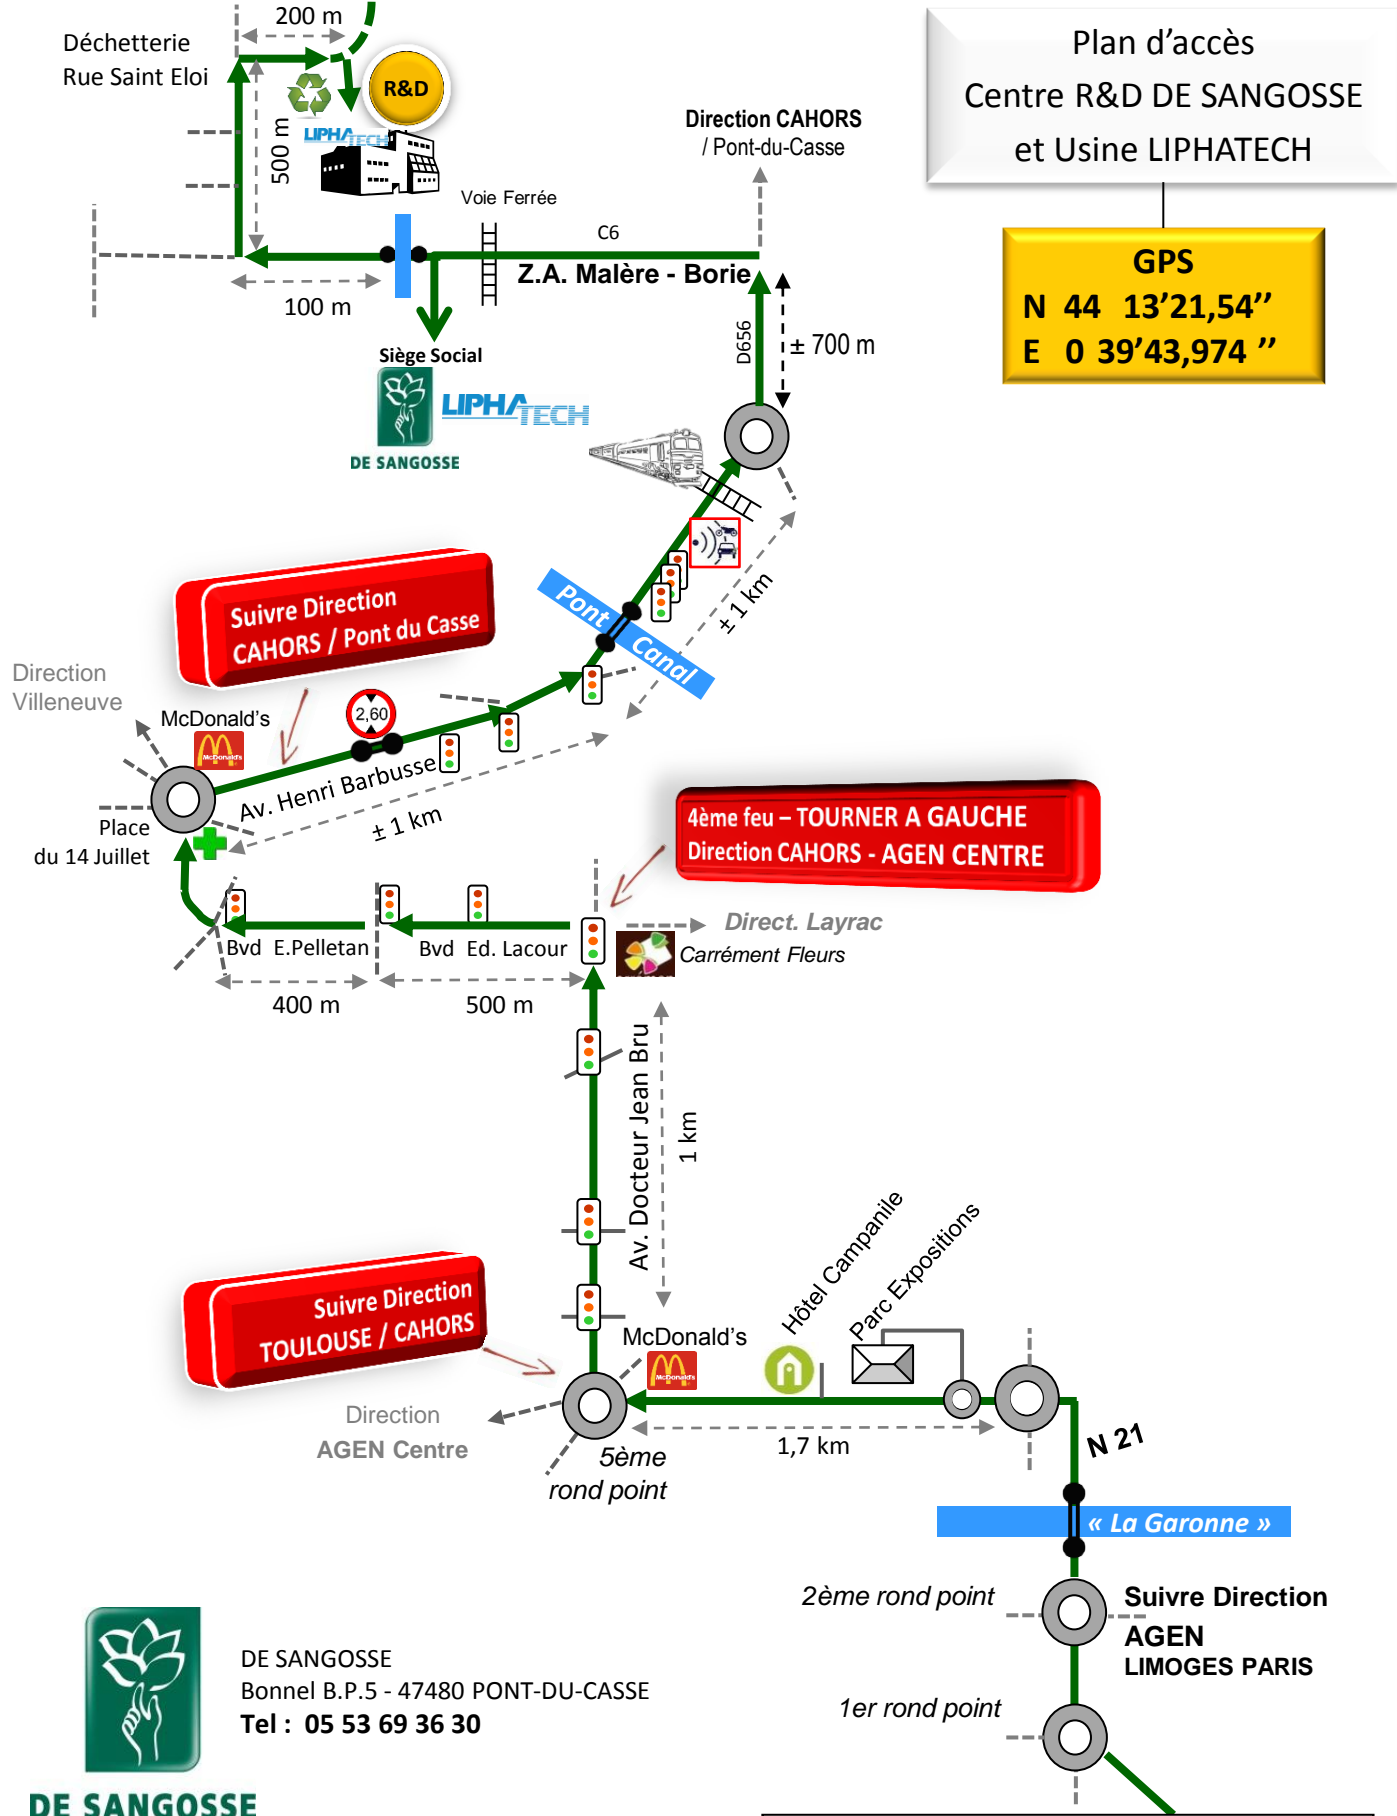

Plan d'accès
Centre R&D DE SANGOSSE
et Usine LIPHATECH

GPS
N 44 13'21,54"
E 0 39'43,974 "

**Suivre Direction
CAHORS / Pont du Casse**

**4ème feu - TOURNER A GAUCHE
Direction CAHORS - AGEN CENTRE**

**Suivre Direction
TOULOUSE / CAHORS**

**Suivre Direction
AGEN
LIMOGES PARIS**

Autoroute A62 sortie n°7 - AGEN

DE SANGOSSE
Bonnell B.P.5 - 47480 PONT-DU-CASSE
Tel : 05 53 69 36 30

DE SANGOSSE