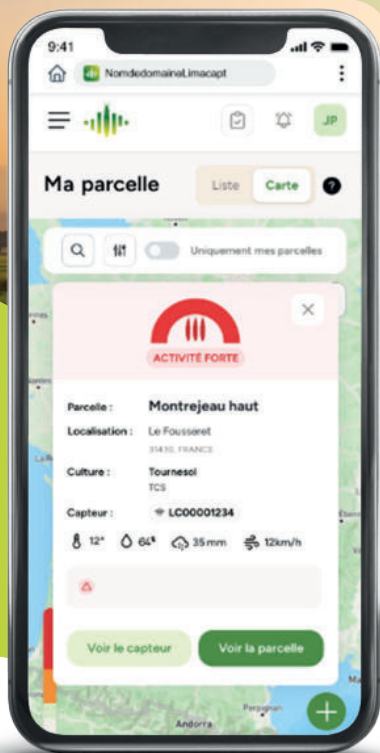

NE VOUS FAITES PLUS PIÉGER PAR LES LIMACES

La solution pour une meilleure gestion des limaces en grandes cultures.

PRINCIPE DU SERVICE

1. LIMACAPT prend des photos toute la nuit grâce à son capteur autonome.

3. LIMACAPT propose des recommandations culturales.

La synthèse des résultats est actualisée chaque jour afin de contrôler le risque limaces. Les données sont accessibles sur smartphone, ordinateur ou tablette.