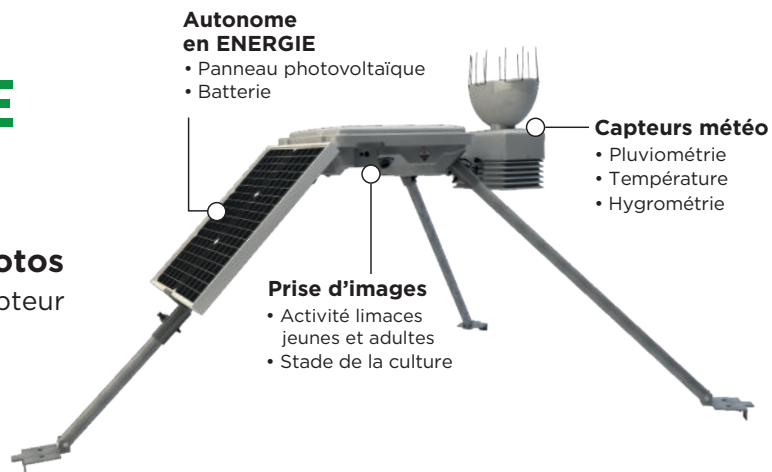

NE VOUS FAITES PLUS PIÉGER PAR LES LIMACES

La solution pour une meilleure gestion des limaces en grandes cultures.

PRINCIPE DU SERVICE

1. LIMACAPT prend des photos toute la nuit grâce à son capteur autonome.

2. LIMACAPT analyse les données.

1. Le calcul du risque limaces prend en compte :
2. L'activité limaces
   - Le stade de la culture
   - Les interventions culturales réalisées ou à venir
   - Les prévisions météorologiques

3. LIMACAPT propose des recommandations culturales.

La synthèse des résultats est actualisée chaque jour afin de contrôler le risque limaces. Les données sont accessibles sur smartphone, ordinateur ou tablette.

Découvrez LIMACAPT