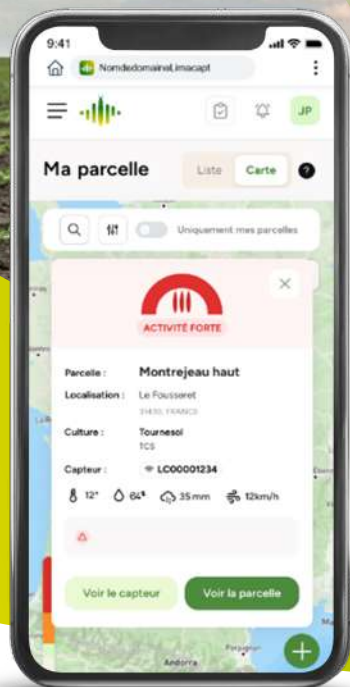

# EST-CE QUE LES AGRICULTEURS DOIVENT ÉPANDRE L'ANTI-LIMACES

N°2  
INFO  
LIMACAPT  
RÉSEAUX

LIMACAPT

Conseillez la bonne dose  
au bon moment

Sur l'interface LIMACAPT, dans l'onglet Parcelle, saisissez les dates de semis réelles de vos parcelles

Parcelles

Toujours dans l'onglet Parcelle, saisissez les interventions (travail du sol, apport anti-limaces...) de vos parcelles

MOYEN

Visualisez en temps réel le RISQUE limaces et les RECOMMANDATIONS sur l'interface